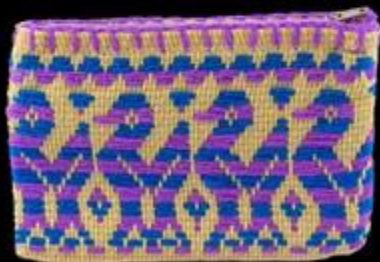

## Monedero Muñeca Otomí

(varios modelos)

7.5 x 11.5 cm

Técnica: Bordado a mano

## Monedero

(varios modelos)

10.0 x 14.0 cm

Técnica: Bordado a mano